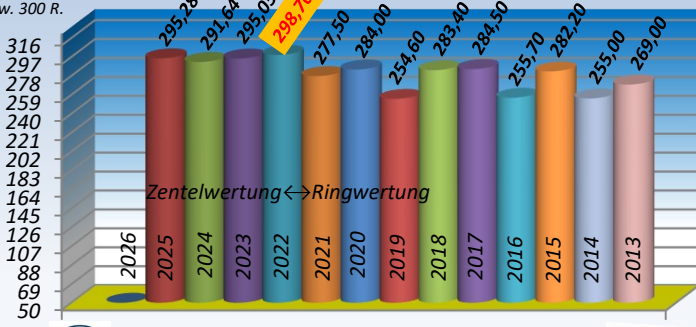

**Luftpistole-Auflage Jahresschnitt von 2013 - 2026**

Schnitt:  
max. 327 R.  
bzw. 300 R.

**Gurrbach, Reinhold**

Gesamt-Schnitt: **289,09** Ringe

**Schießjahr**

- 6 von 12 RWK 2026
- 10 von 12 RWK 2025
- 10 von 12 RWK 2024
- 10 von 12 RWK 2023
- 10 von 12 RWK 2022
- 4 RWK 2021
- 6 von 7 RWK 2020
- 10 von 12 RWK 2019
- 10 von 12 RWK 2018

**Luftpistole-Auflage Jahresschnitt von 2013 - 2026**

Schnitt:  
max. 327 R.  
bzw. 300 R.

**Schumann, Dirk**

Gesamt-Schnitt: **288,53** Ringe

**Schießjahr**

- 6 von 12 RWK 2026
- 10 von 12 RWK 2025
- 10 von 12 RWK 2024
- 10 von 12 RWK 2023
- 10 von 12 RWK 2022
- 4 RWK 2021
- 6 von 7 RWK 2020
- 10 von 12 RWK 2019

**Luftpistole-Auflage Jahresschnitt von 2013 - 2026**

Schnitt:  
max. 327 R.  
bzw. 300 R.

**Schreiber, Rainer**

Gesamt-Schnitt: **278,97** Ringe

**Schießjahr**

- 6 von 12 RWK 2026
- 10 von 12 RWK 2025
- 10 von 12 RWK 2024
- 10 von 12 RWK 2023
- 10 von 12 RWK 2022
- 4 RWK 2021
- 6 von 7 RWK 2020
- 10 von 12 RWK 2019
- 10 von 12 RWK 2018
- 10 von 12 RWK 2017
- 10 von 12 RWK 2016
- 10 von 12 RWK 2015
- 10 von 12 RWK 2014
- 6 RWK 2013