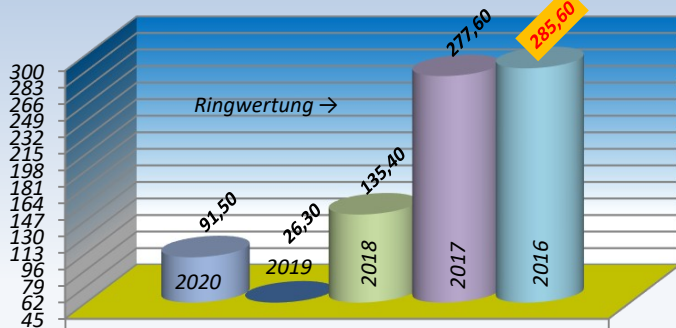

Schnitt:
max. 300 R.

Luftpistole-Auflage Jahresschnitt von 2013 - 2026

Kaps, Jürgen

Gesamt-Schnitt: **163,28** Ringe

Schießjahr

- 6 von 7 RWK 2020
- 10 von 12 RWK 2019
- 10 von 12 RWK 2018
- 10 von 12 RWK 2017
- 10 von 12 RWK 2016

Schnitt:
max. 300 R.