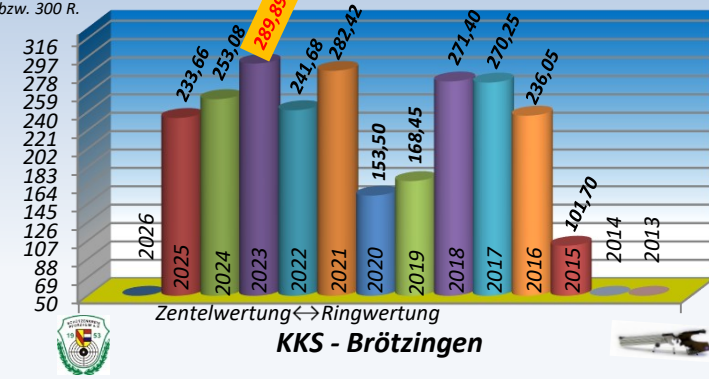

Schnitt: max. 327 R. bzw. 300 R. **Luftpistole-Auflage Jahresschnitt von 2013 - 2026**

Schießjahr