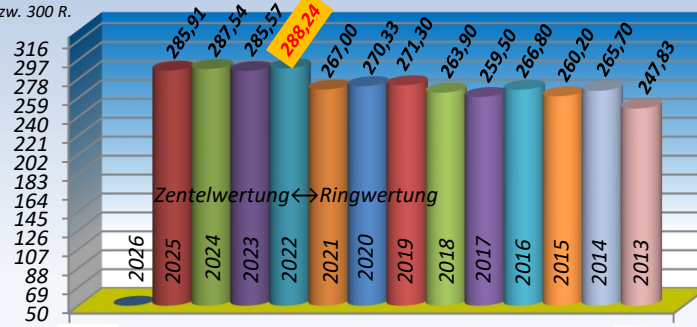

**Luftpistole-Auflage Jahresschnitt von 2013 - 2026**

Schnitt:  
max. 327 R.  
bzw. 300 R.

**Schumann, Dirk**

Gesamt-Schnitt: **288,53** Ringe

**Schießjahr**

- 6 von 12 RWK 2026
- 10 von 12 RWK 2025
- 10 von 12 RWK 2024
- 10 von 12 RWK 2023
- 10 von 12 RWK 2022
- 4 RWK 2021
- 6 von 7 RWK 2020
- 10 von 12 RWK 2019

**Luftpistole-Auflage Jahresschnitt von 2013 - 2026**

Schnitt:  
max. 327 R.  
bzw. 300 R.

**Schreiber, Rainer**

Gesamt-Schnitt: **278,97** Ringe

**Schießjahr**

- 6 von 12 RWK 2026
- 10 von 12 RWK 2025
- 10 von 12 RWK 2024
- 10 von 12 RWK 2023
- 10 von 12 RWK 2022
- 4 RWK 2021
- 6 von 7 RWK 2020
- 10 von 12 RWK 2019
- 10 von 12 RWK 2018
- 10 von 12 RWK 2017
- 10 von 12 RWK 2016
- 10 von 12 RWK 2015
- 10 von 12 RWK 2014
- 6 RWK 2013

**Luftpistole-Auflage Jahresschnitt von 2013 - 2026**

Schnitt:  
max. 327 R.  
bzw. 300 R.

**Toberer, Bernd**

Gesamt-Schnitt: **270,76** Ringe

**Schießjahr**

- 6 von 12 RWK 2026
- 10 von 12 RWK 2025
- 10 von 12 RWK 2024
- 10 von 12 RWK 2023
- 10 von 12 RWK 2022
- 4 RWK 2021
- 6 von 7 RWK 2020
- 10 von 12 RWK 2019
- 10 von 12 RWK 2018
- 10 von 12 RWK 2017
- 10 von 12 RWK 2016
- 10 von 12 RWK 2015
- 10 von 12 RWK 2014
- 6 RWK 2013