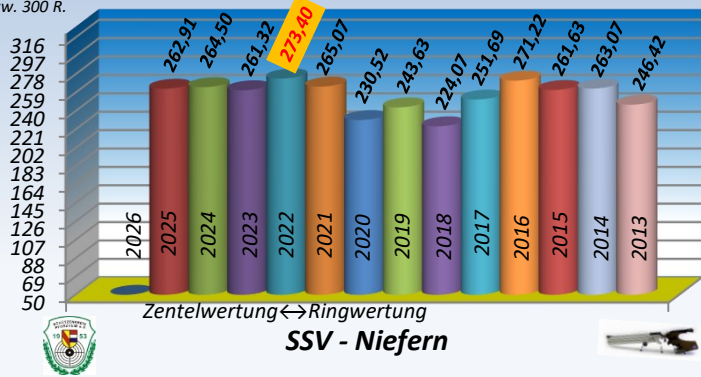

Schnitt: max. 327 R. bzw. 300 R. **Luftpistole-Auflage Jahresschnitt von 2013 - 2026**

Schießjahr