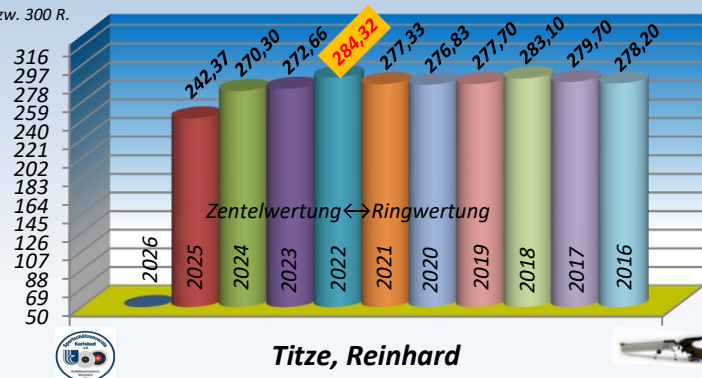

Luftpistole-Auflage Jahresschnitt von 2013 - 2026

Schießjahr

Titze, Reinhard

Gesamt-Schnitt: **274,25** Ringe