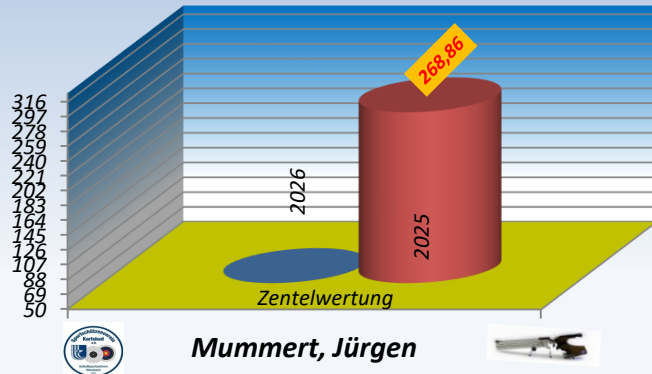

Luftpistole-Auflage Jahresschnitt von 2013 - 2026

Schießjahr

Mummert, Jürgen

Gesamt-Schnitt: **268,86** Ringe

- 6 von 12 RWK 2026
- 10 von 12 RWK 2025

Schnitt:
max. 327 R.