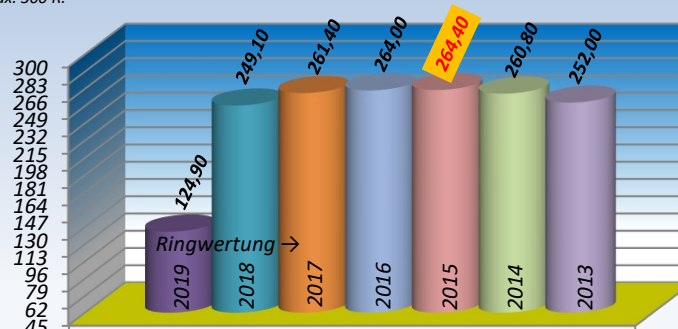

Luftpistole-Auflage Jahresschnitt von 2013 - 2026

Pesce, Klaus

Gesamt-Schnitt: **239,14** Ringe

Schießjahr

- 10 von 12 RWK 2019
- 10 von 12 RWK 2018
- 10 von 12 RWK 2017
- 10 von 12 RWK 2016
- 10 von 12 RWK 2015
- 10 von 12 RWK 2014
- 6 RWK 2013