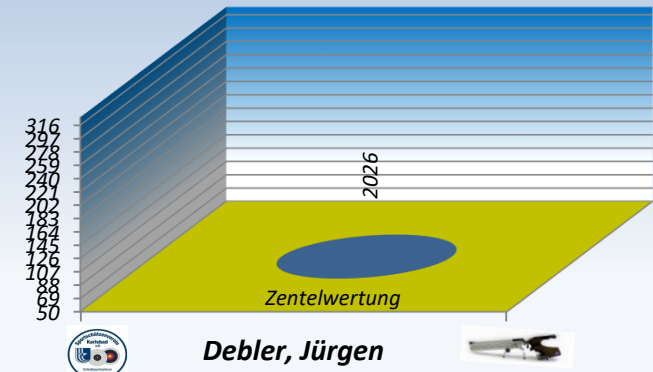

Luftpistole-Auflage Jahresschnitt von 2013 - 2026

Schießjahr

Debler, Jürgen

Gesamt-Schnitt: **??, ??** Ringe

- 6 von 12 RWK 2026