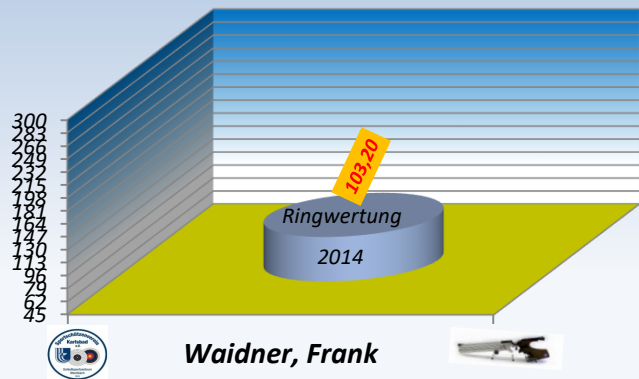

Schnitt:
max. 300 R.

Luftpistole-Auflage Jahresschnitt von 2013 - 2026

Schießjahr

Gesamt-Schnitt: 103,20 Ringe

■ 10 von 12 RWK 2014

Waidner, Frank

Schnitt:
max. 300 R.