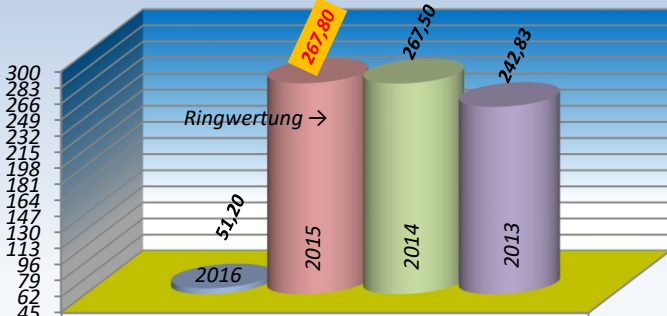

Luftpistole-Auflage Jahresschnitt von 2013 - 2026

Schießjahr

Gesamt-Schnitt: **207,33** Ringe

- 10 von 12 RWK 2016
- 10 von 12 RWK 2015
- 10 von 12 RWK 2014
- 6 RWK 2013

Tiefenbach, Rudolf

Schnitt:
max. 300 R.