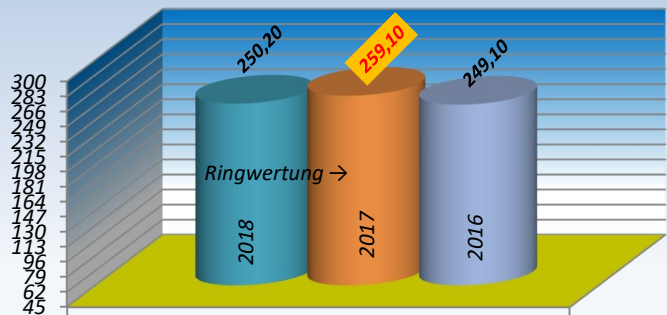

Schnitt:
max. 300 R.

Luftpistole-Auflage Jahresschnitt von 2013 - 2026

Schießjahr

Gesamt-Schnitt: **252,80** Ringe

- 10 von 12 RWK 2018
- 10 von 12 RWK 2017
- 10 von 12 RWK 2016

Wolf, Dieter

Schnitt:
max. 300 R.