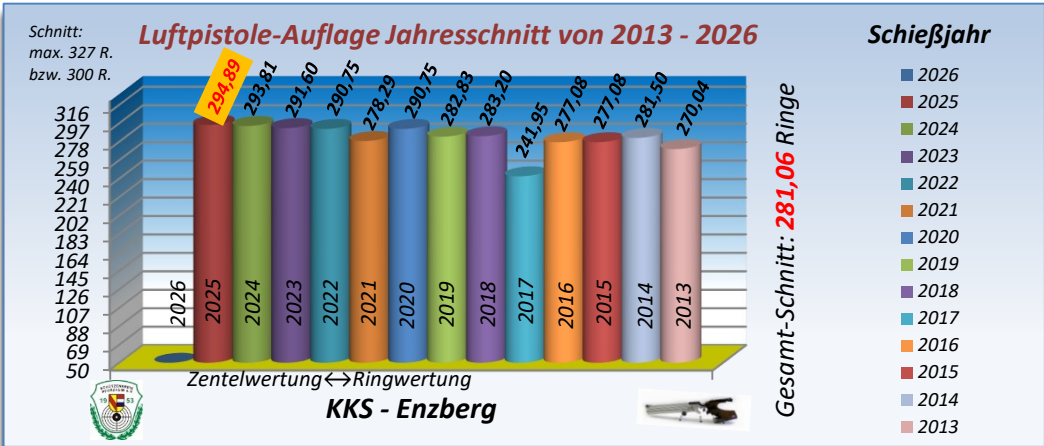

Anzahl der gestarteten Teilnehmer/innen von 2013 bis 2025

Rang	Verein	Gesamt-TN/-in:	TN/-in: 2025	TN/-in: 2024	TN/-in: 2023	TN/-in: 2022	TN/-in: 2021	TN/-in: 2020	TN/-in: 2019	TN/-in: 2018	TN/-in: 2017	TN/-in: 2016	TN/-in: 2015	TN/-in: 2014	TN/-in: 2013
1	SSV-Karlsbad	99	8	7	6	6	7	8	8	10	10	9	9	6	5
2	SSV-Niefern	95	10	8	7	7	8	10	10	10	8	6	4	3	4
3	KKS-Enzberg	59	6	6	6	3	4	3	4	3	4	6	5	5	4
4	KKS-Brötzingen	27	3	3	3	3	2	3	2	2	2	2	2	/	/
5	SG-Pforzheim	20	1	1	2	2	2	2	2	2	1	1	1	2	1
6	SSV-Birkenfeld/O.	13	1	1	1	1	1	1	1	1	1	1	1	1	1
7	KKS-Ispringen	12	1	1	1	1	/	1	1	1	1	1	1	1	1
8	SV-Büchenbronn	11	/	/	/	/	/	/	1	1	1	2	2	2	2
9	KKS-Bilfingen	8	/	/	/	/	/	/	/	/	/	2	2	2	2
10	SV-Ettingen	4	/	/	/	/	/	/	/	2	2	/	/	/	/
11	SV-Ötisheim	3	/	/	/	/	/	/	/	1	1	1	/	/	/
11	SC-Wolfartsweier	3	/	/	/	/	/	/	/	1	1	1	/	/	/

Anzahl der Starts von 2013 bis 2025

Rang	Verein	Gesamt-Starts	Starts 2025	Starts 2024	Starts 2023	Starts 2022	Starts 2021	Starts 2020	Starts 2019	Starts 2018	Starts 2017	Starts 2016	Starts 2015	Starts 2014	Starts 2013
1	SSV-Karlsbad	924	87	69	60	50	27	45	81	94	111	108	104	68	20
2	SSV-Niefern	874	104	84	70	74	26	54	102	98	88	72	48	35	19
3	KKS-Enzberg	607	65	71	70	32	15	26	46	36	40	71	58	58	19
4	KKS-Brötzingen	227	28	29	34	29	7	10	14	24	24	20	8	/	/
5	KKS-Ispringen	125	12	12	12	12	/	4	12	8	12	12	12	11	6
6	SG-Pforzheim	123	7	7	14	13	5	11	22	11	6	11	3	7	6
7	SSV-Birkenfeld/O.	116	12	10	12	10	4	6	9	11	11	9	12	9	1
8	SV-Büchenbronn	102	/	/	/	/	/	/	5	11	12	17	24	23	10
9	KKS-Bilfingen	67	/	/	/	/	/	/	/	/	/	8	24	23	12
10	SV-Ettingen	47	/	/	/	/	/	/	/	23	24	/	/	/	/
11	SV-Ötisheim	35	/	/	/	/	/	/	/	12	12	11	/	/	/
11	SC-Wolfartsweier	35	/	/	/	/	/	/	/	11	12	12	/	/	/