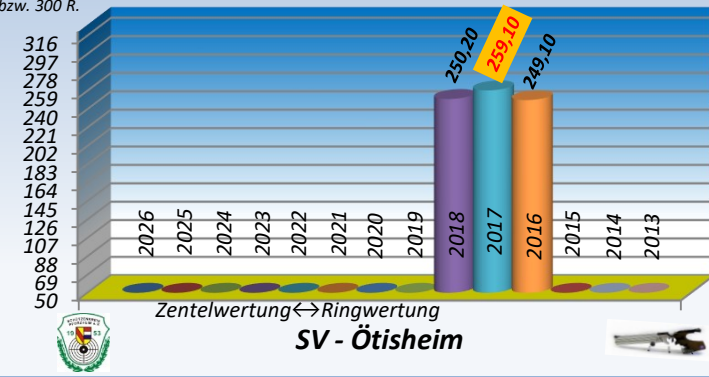

Schnitt: max. 327 R. bzw. 300 R. **Luftpistole-Auflage Jahresschnitt von 2013 - 2026**

Schießjahr