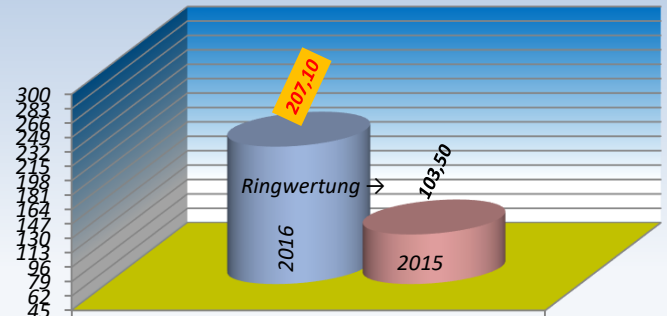

Luftpistole-Auflage Jahresschnitt von 2013 - 2026

Schießjahr

Gesamt-Schnitt: **155,30** Ringe

- 10 von 12 RWK 2016
- 10 von 12 RWK 2015

Schröder, Helmut

Schnitt:
max. 300 R.