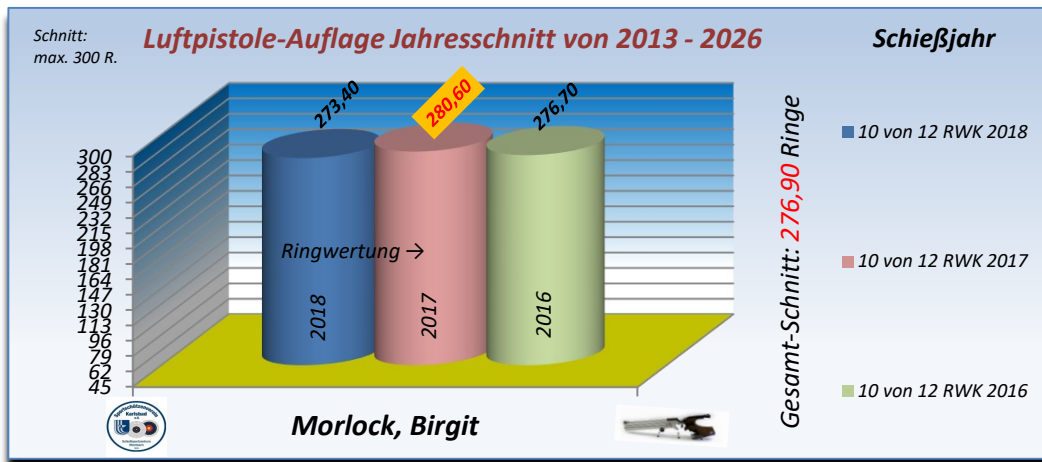

### Luftpistole-Auflage Jahresschnitt von 2013 - 2026

Schießjahr

Gesamt-Schnitt: 291,90 Ringe

■ 10 von 12 RWK 2018

■ 10 von 12 RWK 2017

Pflieger, Hans