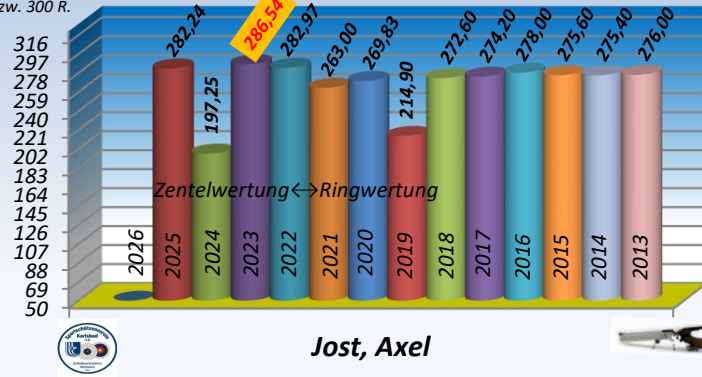

Luftpistole-Auflage Jahresschnitt von 2013 - 2026

Schießjahr

Jost, Axel

Gesamt-Schnitt: **265,27** Ringe

Schnitt:
max. 327 R.
bzw. 300 R.