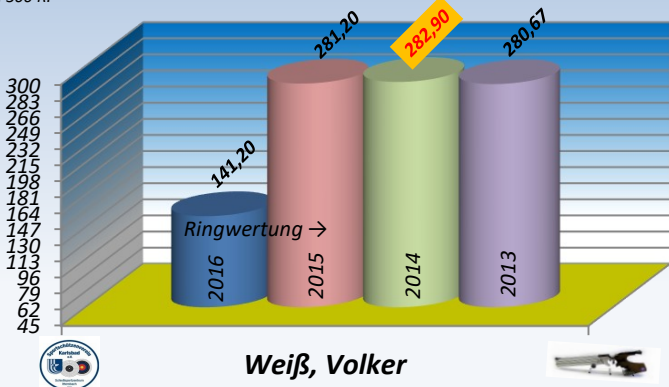

### Luftpistole-Auflage Jahresschnitt von 2013 - 2026

Schießjahr

Gesamt-Schnitt: 246,49 Ringe

■ 10 von 12 RWK 2016

■ 10 von 12 RWK 2015

■ 10 von 12 RWK 2014

■ 6 RWK 2013

Weiß, Volker