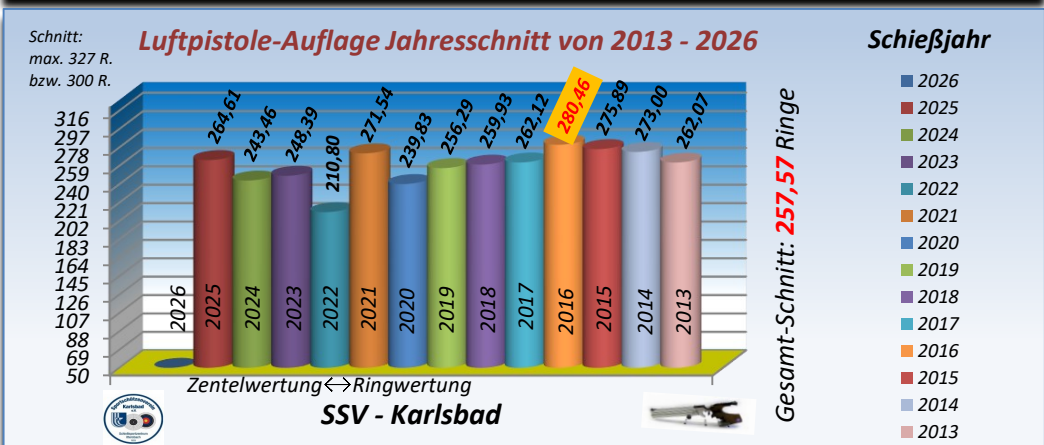

Anzahl der gestarteten Teilnehmer/innen von 2013 bis 2025

Rang	Verein	Gesamt-TN/-in:	TN/-in: 2025	TN/-in: 2024	TN/-in: 2023	TN/-in: 2022	TN/-in: 2021	TN/-in: 2020	TN/-in: 2019	TN/-in: 2018	TN/-in: 2017	TN/-in: 2016	TN/-in: 2015	TN/-in: 2014	TN/-in: 2013
1	SSV-Karlsbad	99	8	7	6	6	7	8	8	10	10	9	9	6	5
2	SSV-Niefern	95	10	8	7	7	8	10	10	10	8	6	4	3	4
3	KKS-Enzberg	59	6	6	6	3	4	3	4	3	4	6	5	5	4
4	KKS-Brötzingen	27	3	3	3	3	2	3	2	2	2	2	2	/	/
5	SG-Pforzheim	20	1	1	2	2	2	2	2	2	1	1	1	2	1
6	SSV-Birkenfeld/O.	13	1	1	1	1	1	1	1	1	1	1	1	1	1
7	KKS-Ispringen	12	1	1	1	1	/	1	1	1	1	1	1	1	1
8	SV-Büchenbronn	11	/	/	/	/	/	/	1	1	1	2	2	2	2
9	KKS-Bilfingen	8	/	/	/	/	/	/	/	/	/	2	2	2	2
10	SV-Ettingen	4	/	/	/	/	/	/	/	2	2	/	/	/	/
11	SV-Ötisheim	3	/	/	/	/	/	/	/	1	1	1	/	/	/
11	SC-Wolfartsweier	3	/	/	/	/	/	/	/	1	1	1	/	/	/

Anzahl der Starts von 2013 bis 2025

Rang	Verein	Gesamt-Starts	Starts 2025	Starts 2024	Starts 2023	Starts 2022	Starts 2021	Starts 2020	Starts 2019	Starts 2018	Starts 2017	Starts 2016	Starts 2015	Starts 2014	Starts 2013
1	SSV-Karlsbad	924	87	69	60	50	27	45	81	94	111	108	104	68	20
2	SSV-Niefern	874	104	84	70	74	26	54	102	98	88	72	48	35	19
3	KKS-Enzberg	607	65	71	70	32	15	26	46	36	40	71	58	58	19
4	KKS-Brötzingen	227	28	29	34	29	7	10	14	24	24	20	8	/	/
5	KKS-Ispringen	125	12	12	12	12	/	4	12	8	12	12	12	11	6
6	SG-Pforzheim	123	7	7	14	13	5	11	22	11	6	11	3	7	6
7	SSV-Birkenfeld/O.	116	12	10	12	10	4	6	9	11	11	9	12	9	1
8	SV-Büchenbronn	102	/	/	/	/	/	/	5	11	12	17	24	23	10
9	KKS-Bilfingen	67	/	/	/	/	/	/	/	/	/	8	24	23	12
10	SV-Ettingen	47	/	/	/	/	/	/	/	23	24	/	/	/	/
11	SV-Ötisheim	35	/	/	/	/	/	/	/	12	12	11	/	/	/
11	SC-Wolfartsweier	35	/	/	/	/	/	/	/	11	12	12	/	/	/