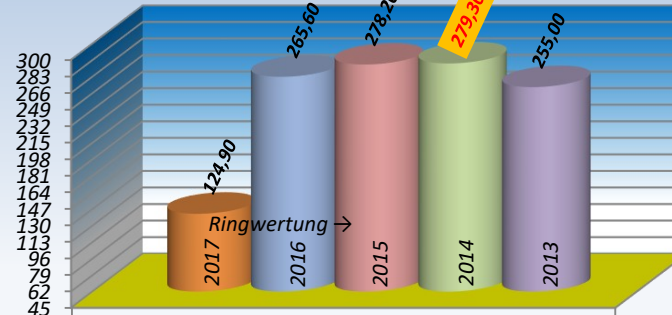

Luftpistole-Auflage Jahresschnitt von 2013 - 2026

Schießjahr

Gesamt-Schnitt: **240,60** Ringe

- 10 von 12 RWK 2017
- 10 von 12 RWK 2016
- 10 von 12 RWK 2015
- 10 von 12 RWK 2014
- 6 RWK 2013

Eger, Ernst

Schnitt:
max. 300 R.