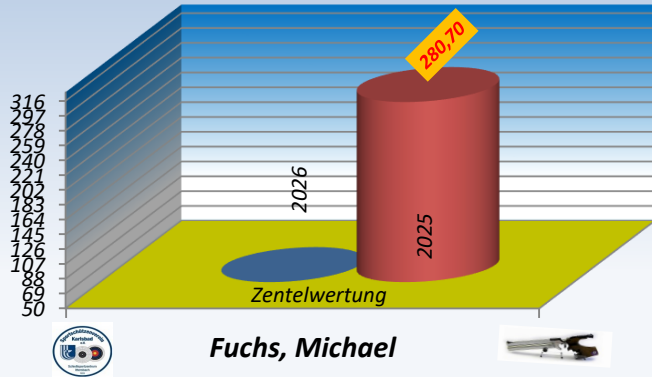

Schnitt:
max. 327 R.

Luftpistole-Auflage Jahresschnitt von 2013 - 2026

Schießjahr

Fuchs, Michael

Gesamt-Schnitt: **280,70** Ringe

Schnitt:
max. 327 R.
bzw. 300 R.