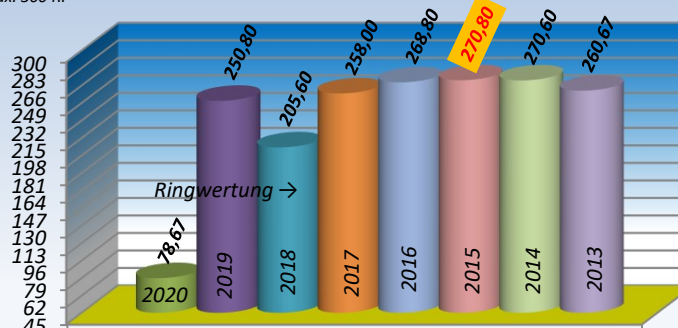

Luftpistole-Auflage Jahresschnitt von 2013 - 2026

Hapke, Dieter

Gesamt-Schnitt: **232,99** Ringe

Schießjahr

- 6 von 7 RWK 2020
- 10 von 12 RWK 2019
- 10 von 12 RWK 2018
- 10 von 12 RWK 2017
- 10 von 12 RWK 2016
- 10 von 12 RWK 2015
- 10 von 12 RWK 2014
- 6 RWK 2013

Schnitt:
max. 300 R.