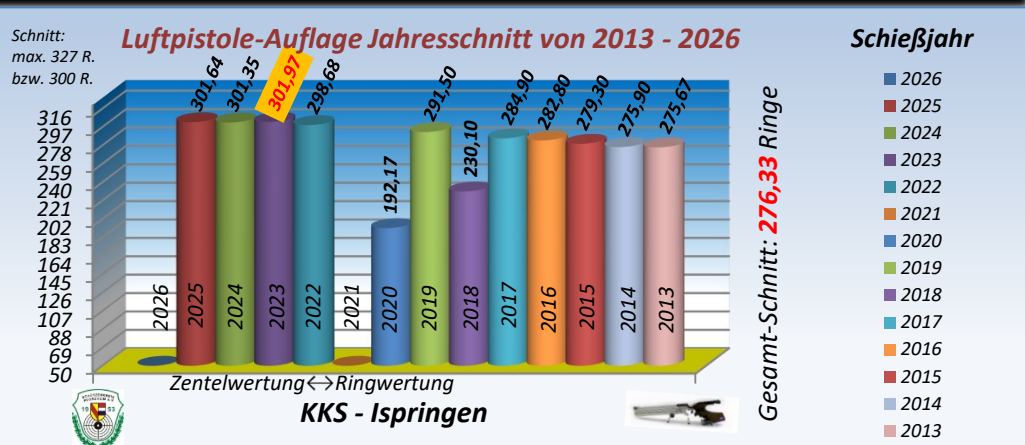

Anzahl der gestarteten Teilnehmer/innen von 2013 bis 2025

Rang	Verein	Gesamt-TN/-in:	TN/-in: 2025	TN/-in: 2024	TN/-in: 2023	TN/-in: 2022	TN/-in: 2021	TN/-in: 2020	TN/-in: 2019	TN/-in: 2018	TN/-in: 2017	TN/-in: 2016	TN/-in: 2015	TN/-in: 2014	TN/-in: 2013
1	SSV-Karlsbad	99	8	7	6	6	7	8	8	10	10	9	9	6	5
2	SSV-Niefern	95	10	8	7	7	8	10	10	10	8	6	4	3	4
3	KKS-Enzberg	59	6	6	6	3	4	3	4	3	4	6	5	5	4
4	KKS-Brötzingen	27	3	3	3	3	2	3	2	2	2	2	2	/	/
5	SG-Pforzheim	20	1	1	2	2	2	2	2	2	1	1	1	2	1
6	SSV-Birkenfeld/O.	13	1	1	1	1	1	1	1	1	1	1	1	1	1
7	KKS-Ispringen	12	1	1	1	1	/	1	1	1	1	1	1	1	1
8	SV-Büchenbronn	11	/	/	/	/	/	/	1	1	1	2	2	2	2
9	KKS-Bilfingen	8	/	/	/	/	/	/	/	/	/	2	2	2	2
10	SV-Ettingen	4	/	/	/	/	/	/	/	2	2	/	/	/	/
11	SV-Ötisheim	3	/	/	/	/	/	/	/	1	1	1	/	/	/
11	SC-Wolfartsweier	3	/	/	/	/	/	/	/	1	1	1	/	/	/

Anzahl der Starts von 2013 bis 2025

Rang	Verein	Gesamt-Starts	Starts 2025	Starts 2024	Starts 2023	Starts 2022	Starts 2021	Starts 2020	Starts 2019	Starts 2018	Starts 2017	Starts 2016	Starts 2015	Starts 2014	Starts 2013
1	SSV-Karlsbad	924	87	69	60	50	27	45	81	94	111	108	104	68	20
2	SSV-Niefern	874	104	84	70	74	26	54	102	98	88	72	48	35	19
3	KKS-Enzberg	607	65	71	70	32	15	26	46	36	40	71	58	58	19
4	KKS-Brötzingen	227	28	29	34	29	7	10	14	24	24	20	8	/	/
5	KKS-Ispringen	125	12	12	12	12	/	4	12	8	12	12	12	11	6
6	SG-Pforzheim	123	7	7	14	13	5	11	22	11	6	11	3	7	6
7	SSV-Birkenfeld/O.	116	12	10	12	10	4	6	9	11	11	9	12	9	1
8	SV-Büchenbronn	102	/	/	/	/	/	/	5	11	12	17	24	23	10
9	KKS-Bilfingen	67	/	/	/	/	/	/	/	/	/	8	24	23	12
10	SV-Ettingen	47	/	/	/	/	/	/	/	23	24	/	/	/	/
11	SV-Ötisheim	35	/	/	/	/	/	/	/	12	12	11	/	/	/
11	SC-Wolfartsweier	35	/	/	/	/	/	/	/	11	12	12	/	/	/