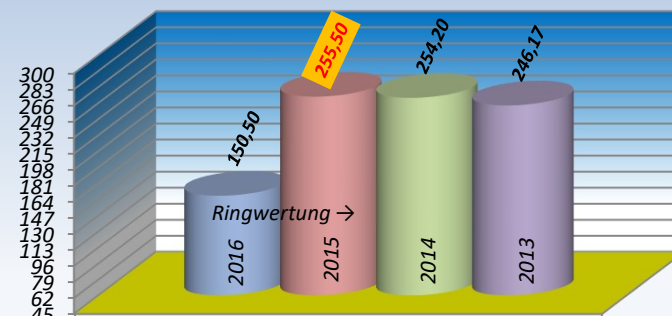

Luftpistole-Auflage Jahresschnitt von 2013 - 2026

Schießjahr

Gesamt-Schnitt: **226,59** Ringe

- 10 von 12 RWK 2016
- 10 von 12 RWK 2015
- 10 von 12 RWK 2014
- 6 RWK 2013

Beck, Hans

Schnitt:
max. 300 R.