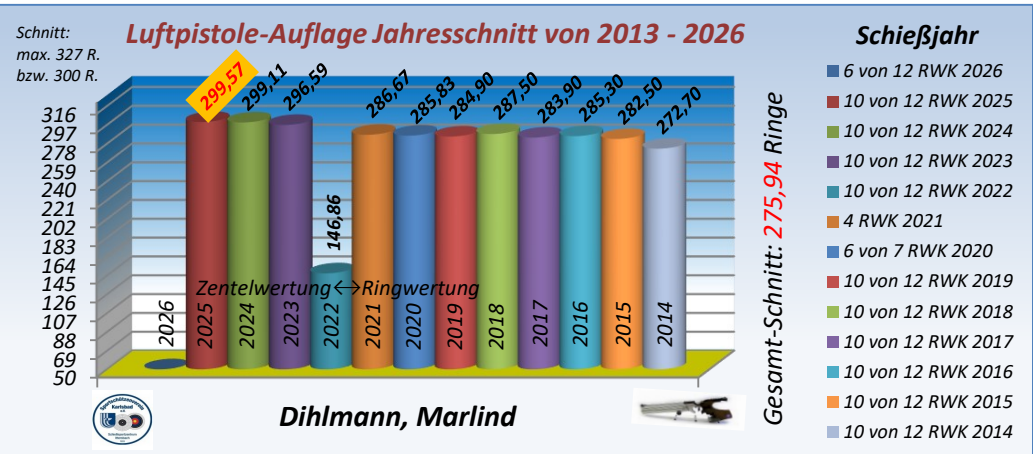

### Luftpistole-Auflage Jahresschnitt von 2013 - 2026

Schießjahr

Leibbrand, Otmar

Gesamt-Schnitt: 291,24 Ringe

- 6 von 12 RWK 2026
- 10 von 12 RWK 2025
- 10 von 12 RWK 2024
- 10 von 12 RWK 2023
- 10 von 12 RWK 2022
- 4 RWK 2021
- 6 von 7 RWK 2020
- 10 von 12 RWK 2019
- 10 von 12 RWK 2018
- 10 von 12 RWK 2017
- 10 von 12 RWK 2016
- 10 von 12 RWK 2015
- 10 von 12 RWK 2014
- 6 RWK 2013

**Luftpistole-Auflage Jahresschnitt von 2013 - 2026**

Schnitt:  
max. 327 R.  
bzw. 300 R.

**Gurrbach, Reinhold**

Gesamt-Schnitt: **289,09** Ringe

**Schießjahr**

- 6 von 12 RWK 2026
- 10 von 12 RWK 2025
- 10 von 12 RWK 2024
- 10 von 12 RWK 2023
- 10 von 12 RWK 2022
- 4 RWK 2021
- 6 von 7 RWK 2020
- 10 von 12 RWK 2019
- 10 von 12 RWK 2018