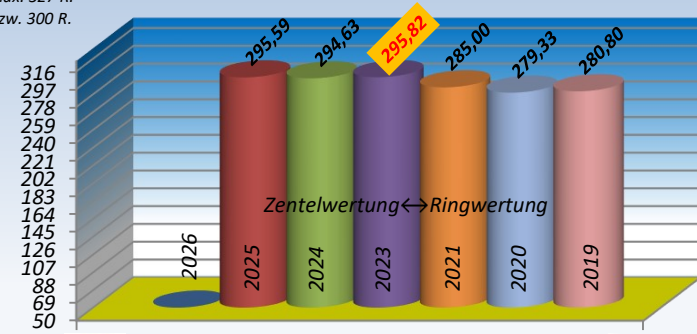

### Luftpistole-Auflage Jahresschnitt von 2013 - 2026

Schießjahr

Leibbrand, Otmar

Gesamt-Schnitt: 291,24 Ringe

- 6 von 12 RWK 2026
- 10 von 12 RWK 2025
- 10 von 12 RWK 2024
- 10 von 12 RWK 2023
- 10 von 12 RWK 2022
- 4 RWK 2021
- 6 von 7 RWK 2020
- 10 von 12 RWK 2019
- 10 von 12 RWK 2018
- 10 von 12 RWK 2017
- 10 von 12 RWK 2016
- 10 von 12 RWK 2015
- 10 von 12 RWK 2014
- 6 RWK 2013

**Luftpistole-Auflage Jahresschnitt von 2013 - 2026**

Schnitt:  
max. 327 R.  
bzw. 300 R.

**Gurrbach, Reinhold**

Gesamt-Schnitt: **289,09** Ringe

**Schießjahr**

- 6 von 12 RWK 2026
- 10 von 12 RWK 2025
- 10 von 12 RWK 2024
- 10 von 12 RWK 2023
- 10 von 12 RWK 2022
- 4 RWK 2021
- 6 von 7 RWK 2020
- 10 von 12 RWK 2019
- 10 von 12 RWK 2018

**Luftpistole-Auflage Jahresschnitt von 2013 - 2026**

Schnitt:  
max. 327 R.  
bzw. 300 R.

**Schumann, Dirk**

Gesamt-Schnitt: **288,53** Ringe

**Schießjahr**

- 6 von 12 RWK 2026
- 10 von 12 RWK 2025
- 10 von 12 RWK 2024
- 10 von 12 RWK 2023
- 10 von 12 RWK 2022
- 4 RWK 2021
- 6 von 7 RWK 2020
- 10 von 12 RWK 2019