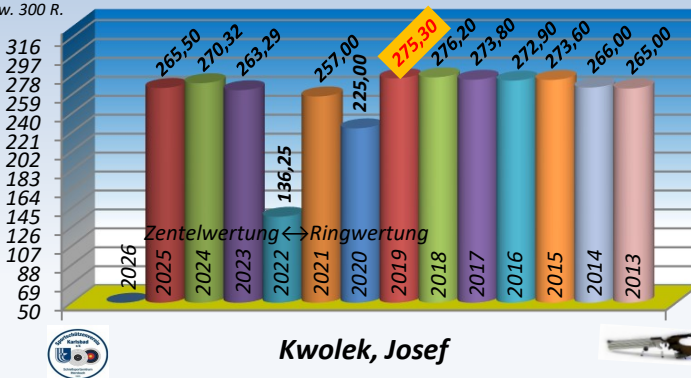

Luftpistole-Auflage Jahresschnitt von 2013 - 2026

Schießjahr

Kwolek, Josef

Gesamt-Schnitt: **255,40** Ringe

Schnitt:
max. 327 R.
bzw. 300 R.