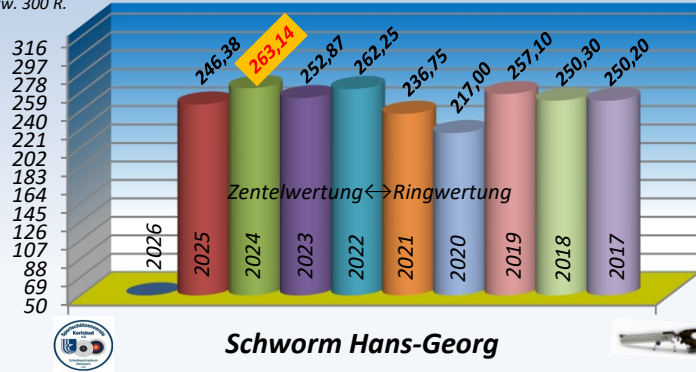

Schnitt:
max. 327 R.
bzw. 300 R.

Luftpistole-Auflage Jahresschnitt von 2013 - 2026

Schießjahr

Schworm Hans-Georg

Gesamt-Schnitt: **248,44** Ringe

- 6 von 12 RWK 2026
- 10 von 12 RWK 2025
- 10 von 12 RWK 2024
- 10 von 12 RWK 2023
- 10 von 12 RWK 2022
- 4 RWK 2021
- 6 von 7 RWK 2020
- 10 von 12 RWK 2019
- 10 von 12 RWK 2018
- 10 von 12 RWK 2017

Schnitt:
max. 327 R.
bzw. 300 R.