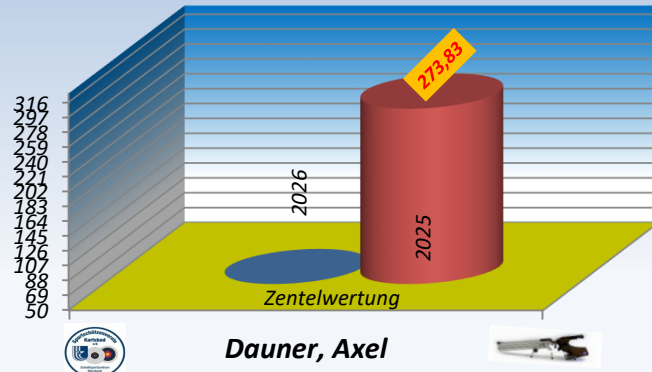

Luftpistole-Auflage Jahresschnitt von 2013 - 2026

Schießjahr

Dauner, Axel

Gesamt-Schnitt: **273,83** Ringe

- 6 von 12 RWK 2026
- 10 von 12 RWK 2025

Schnitt:
max. 327 R.