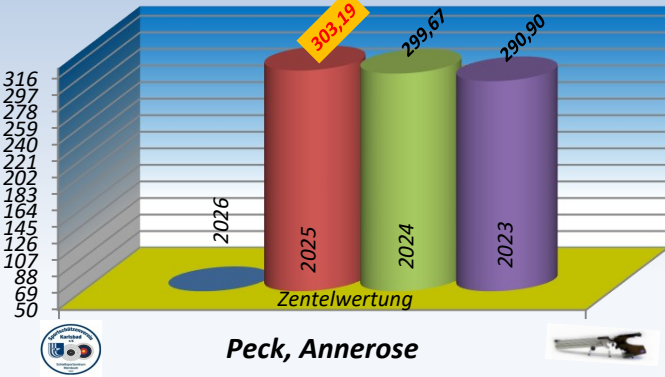

Luftpistole-Auflage Jahresschnitt von 2013 - 2026

Schießjahr

Peck, Annerose

Gesamt-Schnitt: 297,92 Ringe

- 6 von 12 RWK 2026
- 10 von 12 RWK 2025
- 10 von 12 RWK 2024
- 10 von 12 RWK 2023

Schnitt:
max. 327 R.
bzw. 300 R.