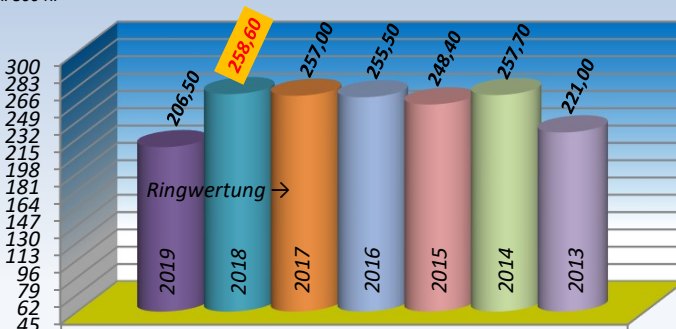

Luftpistole-Auflage Jahresschnitt von 2013 - 2026

Buchmann, Michael

Gesamt-Schnitt: **243,53** Ringe

Schießjahr

- 10 von 12 RWK 2019
- 10 von 12 RWK 2018
- 10 von 12 RWK 2017
- 10 von 12 RWK 2016
- 10 von 12 RWK 2015
- 10 von 12 RWK 2014
- 6 RWK 2013

Schnitt:
max. 300 R.