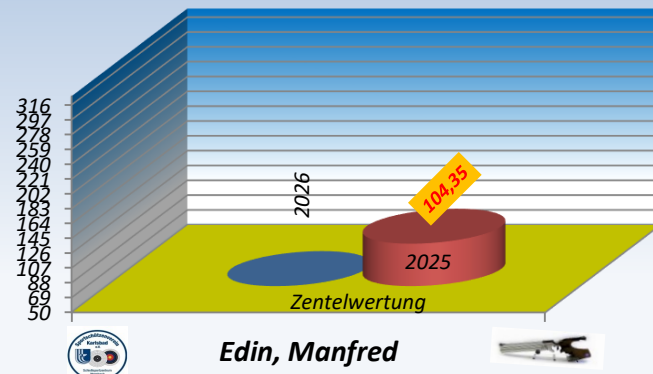

Luftpistole-Auflage Jahresschnitt von 2013 - 2026

Schießjahr

Edin, Manfred

Gesamt-Schnitt: **104,35** Ringe

- 6 von 12 RWK 2026
- 10 von 12 RWK 2025

Schnitt:
max. 327 R.