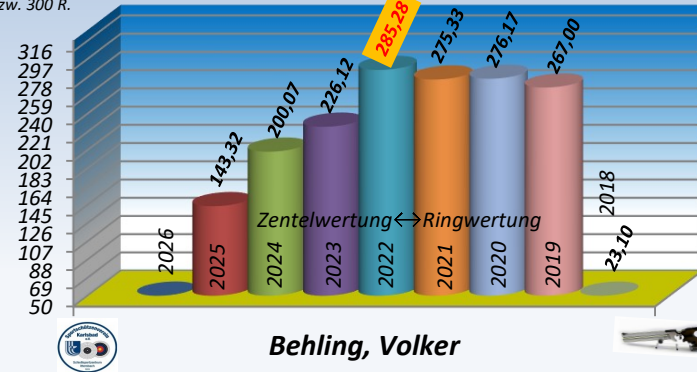

Luftpistole-Auflage Jahresschnitt von 2013 - 2026

Schießjahr

Behling, Volker

Gesamt-Schnitt: **212,05** Ringe

- 6 von 12 RWK 2026
- 10 von 12 RWK 2025
- 10 von 12 RWK 2024
- 10 von 12 RWK 2023
- 10 von 12 RWK 2022
- 4 RWK 2021
- 6 von 7 RWK 2020
- 10 von 12 RWK 2019
- 10 von 12 RWK 2018

Schnitt:
max. 327 R.