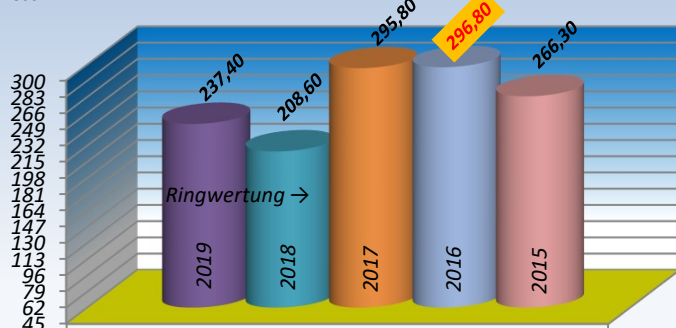

Luftpistole-Auflage Jahresschnitt von 2013 - 2026

Zakrzewski, Katharina

Gesamt-Schnitt: **260,98** Ringe

Schießjahr

- 10 von 12 RWK 2019
- 10 von 12 RWK 2018
- 10 von 12 RWK 2017
- 10 von 12 RWK 2016
- 10 von 12 RWK 2015

Schnitt:
max. 300 R.