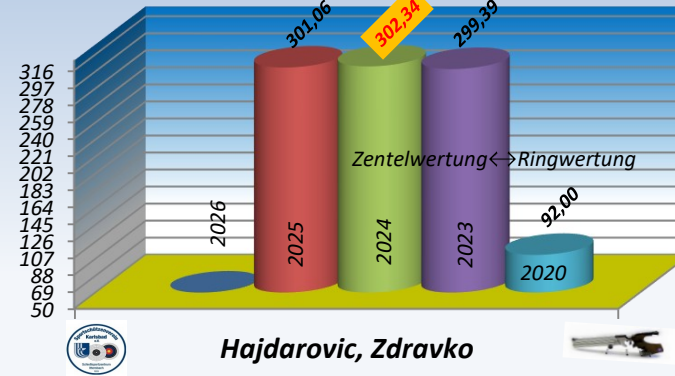

**Wichtig! Ab dem Schießjahr 2022 wurden die Ergebnisse in Zentelwertung ermittelt, davor war es Ringwertung.**

Schnitt:  
max. 327 R.

### Luftpistole-Auflage Jahresschnitt von 2013 - 2026

Schießjahr

Boettcher, Uwe

Gesamt-Schnitt: 304,32 Ringe

- 6 von 12 RWK 2026
- 10 von 12 RWK 2025
- 10 von 12 RWK 2024

Schnitt:  
max. 327 R.

### Luftpistole-Auflage Jahresschnitt von 2013 - 2026

Schießjahr

Hajdarovic, Zdravko

Gesamt-Schnitt: 248,70 Ringe

- 6 von 12 RWK 2026
- 10 von 12 RWK 2025
- 10 von 12 RWK 2024
- 10 von 12 RWK 2023
- 6 von 7 RWK 2020