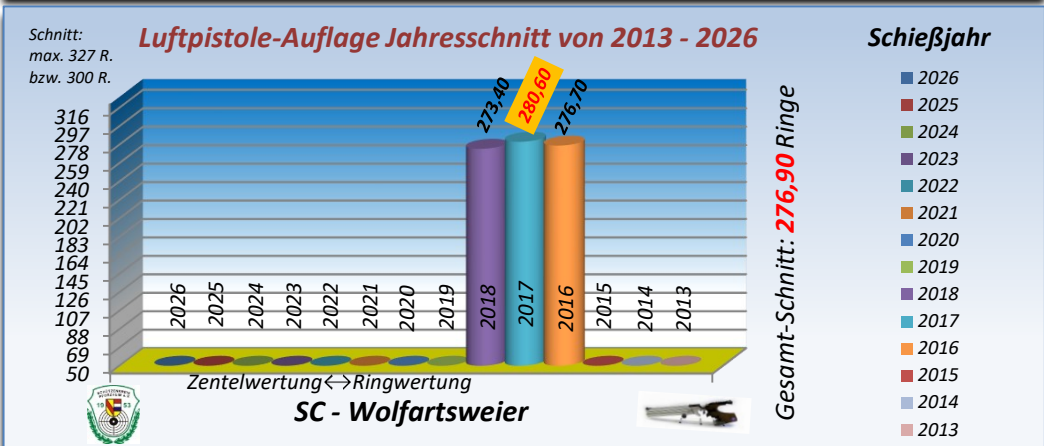

Anzahl der gestarteten Teilnehmer/innen von 2013 bis 2025

Rang	Verein	Gesamt-TN/-in:	TN/-in: 2025	TN/-in: 2024	TN/-in: 2023	TN/-in: 2022	TN/-in: 2021	TN/-in: 2020	TN/-in: 2019	TN/-in: 2018	TN/-in: 2017	TN/-in: 2016	TN/-in: 2015	TN/-in: 2014	TN/-in: 2013
1	SSV-Karlsbad	99	8	7	6	6	7	8	8	10	10	9	9	6	5
2	SSV-Niefern	95	10	8	7	7	8	10	10	10	8	6	4	3	4
3	KKS-Enzberg	59	6	6	6	3	4	3	4	3	4	6	5	5	4
4	KKS-Brötzingen	27	3	3	3	3	2	3	2	2	2	2	2	/	/
5	SG-Pforzheim	20	1	1	2	2	2	2	2	2	1	1	1	2	1
6	SSV-Birkenfeld/O.	13	1	1	1	1	1	1	1	1	1	1	1	1	1
7	KKS-Ispringen	12	1	1	1	1	/	1	1	1	1	1	1	1	1
8	SV-Büchenbronn	11	/	/	/	/	/	/	1	1	1	2	2	2	2
9	KKS-Bilfingen	8	/	/	/	/	/	/	/	/	/	2	2	2	2
10	SV-Ettingen	4	/	/	/	/	/	/	/	2	2	/	/	/	/
11	SV-Ötisheim	3	/	/	/	/	/	/	/	1	1	1	/	/	/
11	SC-Wolfartsweier	3	/	/	/	/	/	/	/	1	1	1	/	/	/

Anzahl der Starts von 2013 bis 2025

Rang	Verein	Gesamt-Starts	Starts 2025	Starts 2024	Starts 2023	Starts 2022	Starts 2021	Starts 2020	Starts 2019	Starts 2018	Starts 2017	Starts 2016	Starts 2015	Starts 2014	Starts 2013
1	SSV-Karlsbad	924	87	69	60	50	27	45	81	94	111	108	104	68	20
2	SSV-Niefern	874	104	84	70	74	26	54	102	98	88	72	48	35	19
3	KKS-Enzberg	607	65	71	70	32	15	26	46	36	40	71	58	58	19
4	KKS-Brötzingen	227	28	29	34	29	7	10	14	24	24	20	8	/	/
5	KKS-Ispringen	125	12	12	12	12	/	4	12	8	12	12	12	11	6
6	SG-Pforzheim	123	7	7	14	13	5	11	22	11	6	11	3	7	6
7	SSV-Birkenfeld/O.	116	12	10	12	10	4	6	9	11	11	9	12	9	1
8	SV-Büchenbronn	102	/	/	/	/	/	/	5	11	12	17	24	23	10
9	KKS-Bilfingen	67	/	/	/	/	/	/	/	/	/	8	24	23	12
10	SV-Ettingen	47	/	/	/	/	/	/	/	23	24	/	/	/	/
11	SV-Ötisheim	35	/	/	/	/	/	/	/	12	12	11	/	/	/
11	SC-Wolfartsweier	35	/	/	/	/	/	/	/	11	12	12	/	/	/