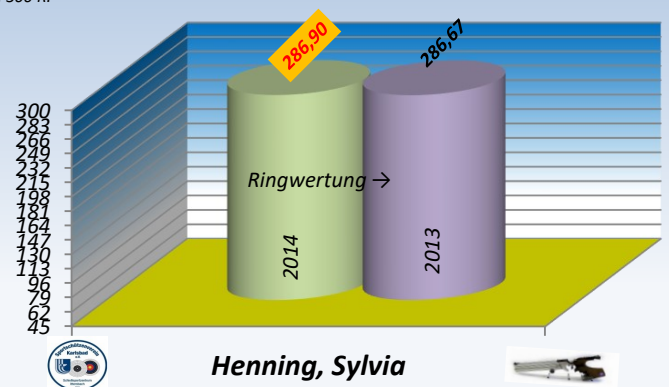

Luftpistole-Auflage Jahresschnitt von 2013 - 2026

Schießjahr

Gesamt-Schnitt: 286,79 Ringe

■ 10 von 12 RWK 2014

■ 6 RWK 2013

Henning, Sylvia

Schnitt:
max. 300 R.