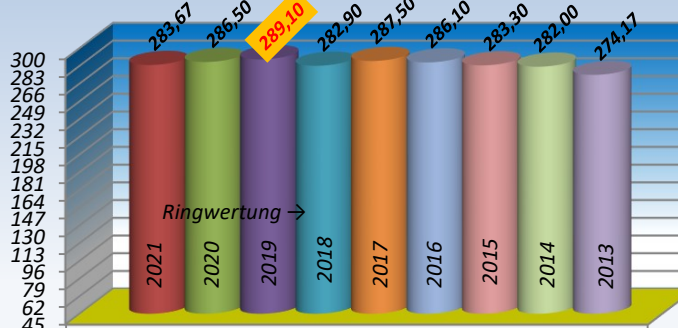

Luftpistole-Auflage Jahresschnitt von 2013 - 2026

Girrbach, Willi

Gesamt-Schnitt: **283,92** Ringe

Schießjahr

- 4 RWK 2021
- 6 von 7 RWK 2020
- 10 von 12 RWK 2019
- 10 von 12 RWK 2018
- 10 von 12 RWK 2017
- 10 von 12 RWK 2016
- 10 von 12 RWK 2015
- 10 von 12 RWK 2014
- 6 RWK 2013

Schnitt:
max. 300 R.