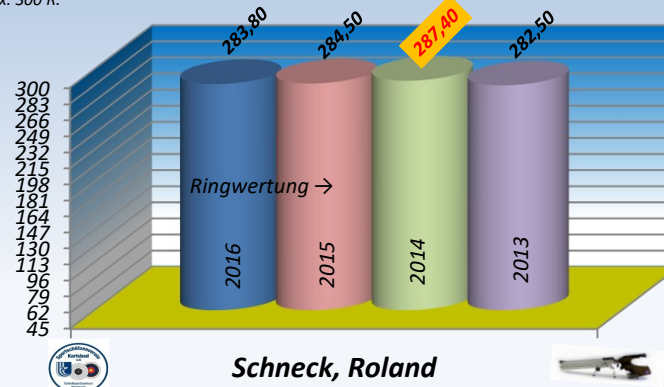

Luftpistole-Auflage Jahresschnitt von 2013 - 2026

Schießjahr

Gesamt-Schnitt: 284,55 Ringe

■ 10 von 12 RWK 2016

■ 10 von 12 RWK 2015

■ 10 von 12 RWK 2014

■ 6 RWK 2013

Schneck, Roland

Schnitt:
max. 300 R.