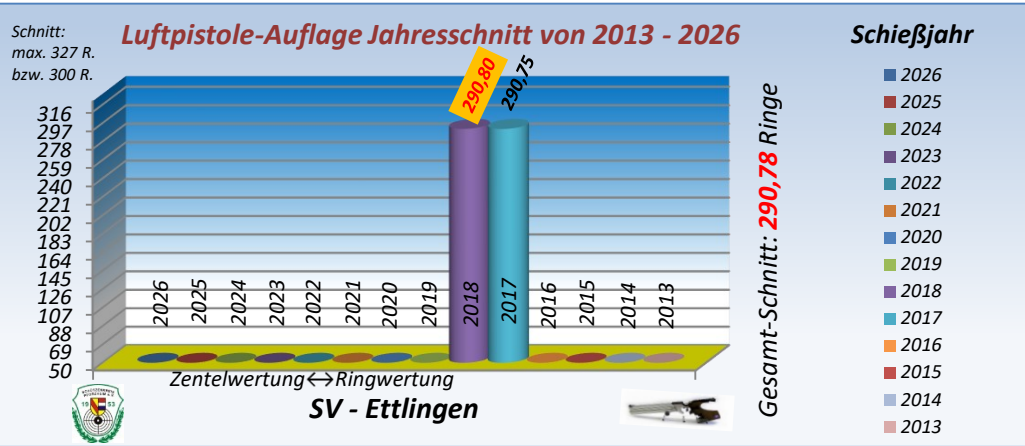

Anzahl der gestarteten Teilnehmer/innen von 2013 bis 2025

Rang	Verein	Gesamt-TN/-in:	TN/-in: 2025	TN/-in: 2024	TN/-in: 2023	TN/-in: 2022	TN/-in: 2021	TN/-in: 2020	TN/-in: 2019	TN/-in: 2018	TN/-in: 2017	TN/-in: 2016	TN/-in: 2015	TN/-in: 2014	TN/-in: 2013
1	SSV-Karlsbad	99	8	7	6	6	7	8	8	10	10	9	9	6	5
2	SSV-Niefern	95	10	8	7	7	8	10	10	10	8	6	4	3	4
3	KKS-Enzberg	59	6	6	6	3	4	3	4	3	4	6	5	5	4
4	KKS-Brötzingen	27	3	3	3	3	2	3	2	2	2	2	2	/	/
5	SG-Pforzheim	20	1	1	2	2	2	2	2	2	1	1	1	2	1
6	SSV-Birkenfeld/O.	13	1	1	1	1	1	1	1	1	1	1	1	1	1
7	KKS-Ispringen	12	1	1	1	1	/	1	1	1	1	1	1	1	1
8	SV-Büchenbronn	11	/	/	/	/	/	/	1	1	1	2	2	2	2
9	KKS-Bilfingen	8	/	/	/	/	/	/	/	/	/	2	2	2	2
10	SV-Ettingen	4	/	/	/	/	/	/	/	2	2	/	/	/	/
11	SV-Ötisheim	3	/	/	/	/	/	/	/	1	1	1	/	/	/
11	SC-Wolfartsweier	3	/	/	/	/	/	/	/	1	1	1	/	/	/

Anzahl der Starts von 2013 bis 2025

Rang	Verein	Gesamt-Starts	Starts 2025	Starts 2024	Starts 2023	Starts 2022	Starts 2021	Starts 2020	Starts 2019	Starts 2018	Starts 2017	Starts 2016	Starts 2015	Starts 2014	Starts 2013
1	SSV-Karlsbad	924	87	69	60	50	27	45	81	94	111	108	104	68	20
2	SSV-Niefern	874	104	84	70	74	26	54	102	98	88	72	48	35	19
3	KKS-Enzberg	607	65	71	70	32	15	26	46	36	40	71	58	58	19
4	KKS-Brötzingen	227	28	29	34	29	7	10	14	24	24	20	8	/	/
5	KKS-Ispringen	125	12	12	12	12	/	4	12	8	12	12	12	11	6
6	SG-Pforzheim	123	7	7	14	13	5	11	22	11	6	11	3	7	6
7	SSV-Birkenfeld/O.	116	12	10	12	10	4	6	9	11	11	9	12	9	1
8	SV-Büchenbronn	102	/	/	/	/	/	/	5	11	12	17	24	23	10
9	KKS-Bilfingen	67	/	/	/	/	/	/	/	/	/	8	24	23	12
10	SV-Ettingen	47	/	/	/	/	/	/	/	23	24	/	/	/	/
11	SV-Ötisheim	35	/	/	/	/	/	/	/	12	12	11	/	/	/
11	SC-Wolfartsweier	35	/	/	/	/	/	/	/	11	12	12	/	/	/