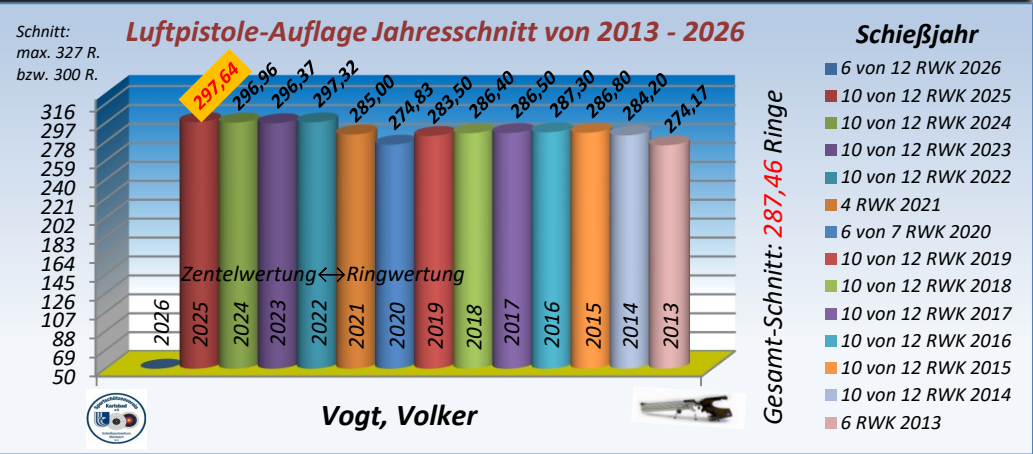

### Luftpistole-Auflage Jahresschnitt von 2013 - 2026

Schießjahr

Leibbrand, Otmar

Gesamt-Schnitt: 291,24 Ringe

- 6 von 12 RWK 2026
- 10 von 12 RWK 2025
- 10 von 12 RWK 2024
- 10 von 12 RWK 2023
- 10 von 12 RWK 2022
- 4 RWK 2021
- 6 von 7 RWK 2020
- 10 von 12 RWK 2019
- 10 von 12 RWK 2018
- 10 von 12 RWK 2017
- 10 von 12 RWK 2016
- 10 von 12 RWK 2015
- 10 von 12 RWK 2014
- 6 RWK 2013

**Luftpistole-Auflage Jahresschnitt von 2013 - 2026**

Schnitt:  
max. 327 R.  
bzw. 300 R.

**Gurrbach, Reinhold**

Gesamt-Schnitt: **289,09** Ringe

**Schießjahr**

- 6 von 12 RWK 2026
- 10 von 12 RWK 2025
- 10 von 12 RWK 2024
- 10 von 12 RWK 2023
- 10 von 12 RWK 2022
- 4 RWK 2021
- 6 von 7 RWK 2020
- 10 von 12 RWK 2019
- 10 von 12 RWK 2018