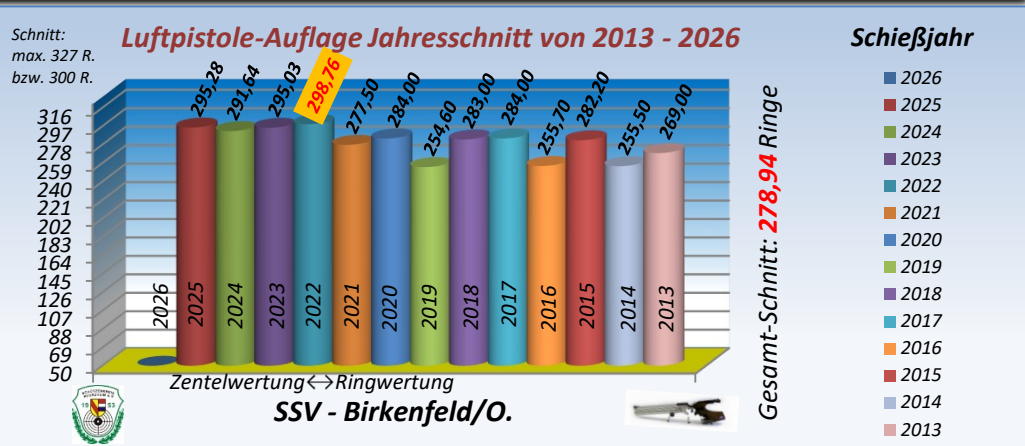

Anzahl der gestarteten Teilnehmer/innen von 2013 bis 2025

Rang	Verein	Gesamt-TN/-in:	TN/-in: 2025	TN/-in: 2024	TN/-in: 2023	TN/-in: 2022	TN/-in: 2021	TN/-in: 2020	TN/-in: 2019	TN/-in: 2018	TN/-in: 2017	TN/-in: 2016	TN/-in: 2015	TN/-in: 2014	TN/-in: 2013
1	SSV-Karlsbad	99	8	7	6	6	7	8	8	10	10	9	9	6	5
2	SSV-Niefern	95	10	8	7	7	8	10	10	10	8	6	4	3	4
3	KKS-Enzberg	59	6	6	6	3	4	3	4	3	4	6	5	5	4
4	KKS-Brötzingen	27	3	3	3	3	2	3	2	2	2	2	2	/	/
5	SG-Pforzheim	20	1	1	2	2	2	2	2	2	1	1	1	2	1
6	SSV-Birkenfeld/O.	13	1	1	1	1	1	1	1	1	1	1	1	1	1
7	KKS-Ispringen	12	1	1	1	1	/	1	1	1	1	1	1	1	1
8	SV-Büchenbronn	11	/	/	/	/	/	/	1	1	1	2	2	2	2
9	KKS-Bilfingen	8	/	/	/	/	/	/	/	/	/	2	2	2	2
10	SV-Ettingen	4	/	/	/	/	/	/	/	2	2	/	/	/	/
11	SV-Ötisheim	3	/	/	/	/	/	/	/	1	1	1	/	/	/
11	SC-Wolfartsweier	3	/	/	/	/	/	/	/	1	1	1	/	/	/

Anzahl der Starts von 2013 bis 2025

Rang	Verein	Gesamt-Starts	Starts 2025	Starts 2024	Starts 2023	Starts 2022	Starts 2021	Starts 2020	Starts 2019	Starts 2018	Starts 2017	Starts 2016	Starts 2015	Starts 2014	Starts 2013
1	SSV-Karlsbad	924	87	69	60	50	27	45	81	94	111	108	104	68	20
2	SSV-Niefern	874	104	84	70	74	26	54	102	98	88	72	48	35	19
3	KKS-Enzberg	607	65	71	70	32	15	26	46	36	40	71	58	58	19
4	KKS-Brötzingen	227	28	29	34	29	7	10	14	24	24	20	8	/	/
5	KKS-Ispringen	125	12	12	12	12	/	4	12	8	12	12	12	11	6
6	SG-Pforzheim	123	7	7	14	13	5	11	22	11	6	11	3	7	6
7	SSV-Birkenfeld/O.	116	12	10	12	10	4	6	9	11	11	9	12	9	1
8	SV-Büchenbronn	102	/	/	/	/	/	/	5	11	12	17	24	23	10
9	KKS-Bilfingen	67	/	/	/	/	/	/	/	/	/	8	24	23	12
10	SV-Ettingen	47	/	/	/	/	/	/	/	23	24	/	/	/	/
11	SV-Ötisheim	35	/	/	/	/	/	/	/	12	12	11	/	/	/
11	SC-Wolfartsweier	35	/	/	/	/	/	/	/	11	12	12	/	/	/