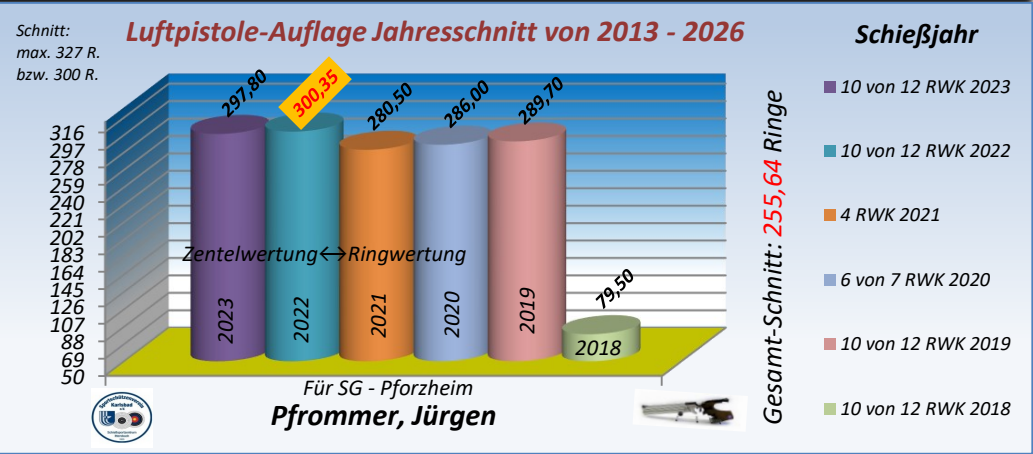

### Luftpistole-Auflage Jahresschnitt von 2013 - 2026

Schießjahr

Leibbrand, Otmar

Gesamt-Schnitt: 291,24 Ringe

- 6 von 12 RWK 2026
- 10 von 12 RWK 2025
- 10 von 12 RWK 2024
- 10 von 12 RWK 2023
- 10 von 12 RWK 2022
- 4 RWK 2021
- 6 von 7 RWK 2020
- 10 von 12 RWK 2019
- 10 von 12 RWK 2018
- 10 von 12 RWK 2017
- 10 von 12 RWK 2016
- 10 von 12 RWK 2015
- 10 von 12 RWK 2014
- 6 RWK 2013

**Luftpistole-Auflage Jahresschnitt von 2013 - 2026**

Schnitt:  
max. 327 R.  
bzw. 300 R.

**Gurrbach, Reinhold**

Gesamt-Schnitt: **289,09** Ringe

**Schießjahr**

- 6 von 12 RWK 2026
- 10 von 12 RWK 2025
- 10 von 12 RWK 2024
- 10 von 12 RWK 2023
- 10 von 12 RWK 2022
- 4 RWK 2021
- 6 von 7 RWK 2020
- 10 von 12 RWK 2019
- 10 von 12 RWK 2018