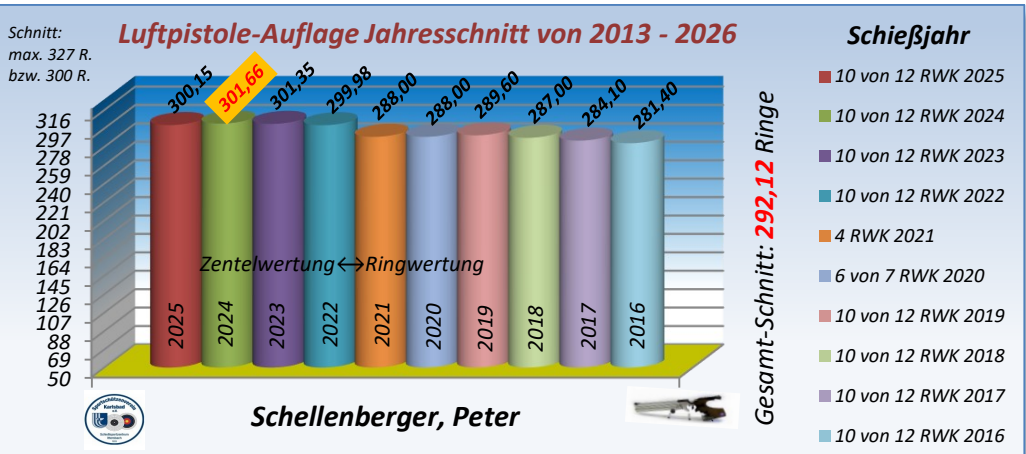

### Luftpistole-Auflage Jahresschnitt von 2013 - 2026

Schießjahr

Leibbrand, Otmar

Gesamt-Schnitt: 291,24 Ringe

- 6 von 12 RWK 2026
- 10 von 12 RWK 2025
- 10 von 12 RWK 2024
- 10 von 12 RWK 2023
- 10 von 12 RWK 2022
- 4 RWK 2021
- 6 von 7 RWK 2020
- 10 von 12 RWK 2019
- 10 von 12 RWK 2018
- 10 von 12 RWK 2017
- 10 von 12 RWK 2016
- 10 von 12 RWK 2015
- 10 von 12 RWK 2014
- 6 RWK 2013

**Luftpistole-Auflage Jahresschnitt von 2013 - 2026**

Schnitt:  
max. 327 R.  
bzw. 300 R.

**Gurrbach, Reinhold**

Gesamt-Schnitt: **289,09** Ringe

**Schießjahr**

- 6 von 12 RWK 2026
- 10 von 12 RWK 2025
- 10 von 12 RWK 2024
- 10 von 12 RWK 2023
- 10 von 12 RWK 2022
- 4 RWK 2021
- 6 von 7 RWK 2020
- 10 von 12 RWK 2019
- 10 von 12 RWK 2018