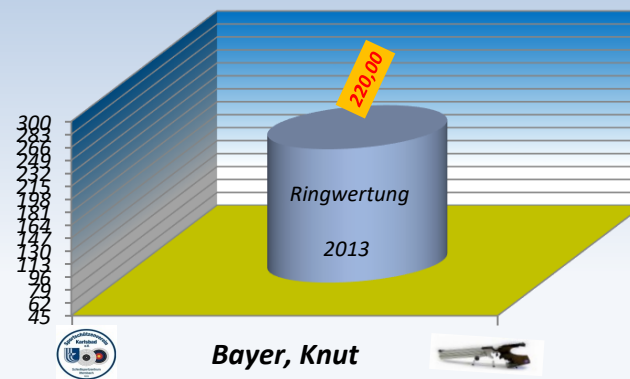

Luftpistole-Auflage Jahresschnitt von 2013 - 2026

Schießjahr

Gesamt-Schnitt: 220,00 Ringe

■ 6 RWK 2013

Bayer, Knut

Schnitt:
max. 300 R.