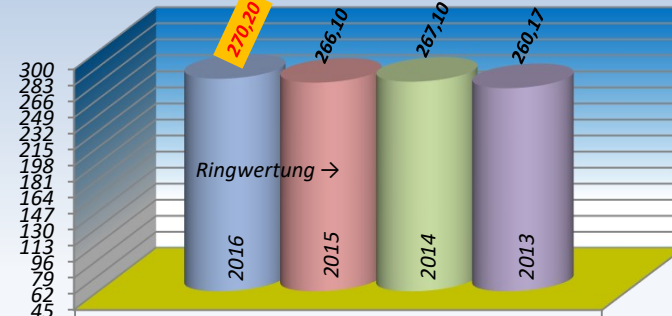

Luftpistole-Auflage Jahresschnitt von 2013 - 2026

Schießjahr

Gesamt-Schnitt: **265,89** Ringe

- 10 von 12 RWK 2016
- 10 von 12 RWK 2015
- 10 von 12 RWK 2014
- 6 RWK 2013

Kern, Karl-Heinz