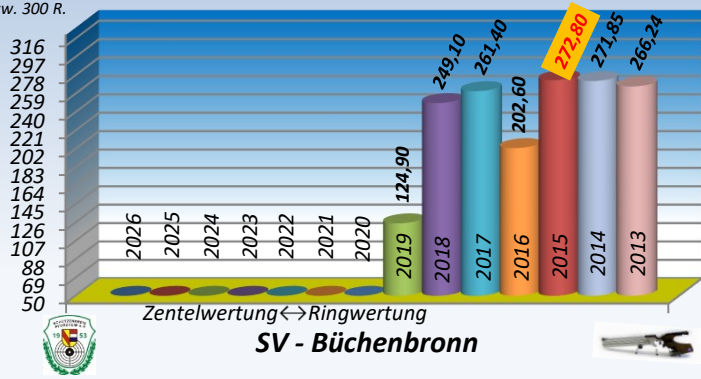

Schnitt: max. 327 R. bzw. 300 R. **Luftpistole-Auflage Jahresschnitt von 2013 - 2026**

Schießjahr