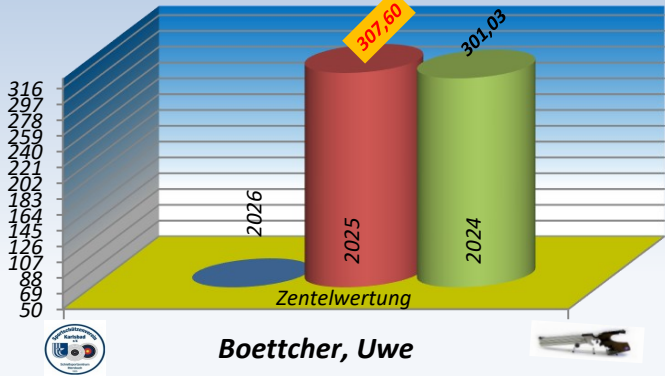

Schnitt:
max. 327 R.

Luftpistole-Auflage Jahresschnitt von 2013 - 2026

Schießjahr

Boettcher, Uwe

Gesamt-Schnitt: 304,32 Ringe

- 6 von 12 RWK 2026
- 10 von 12 RWK 2025
- 10 von 12 RWK 2024

Schnitt:
max. 327 R.